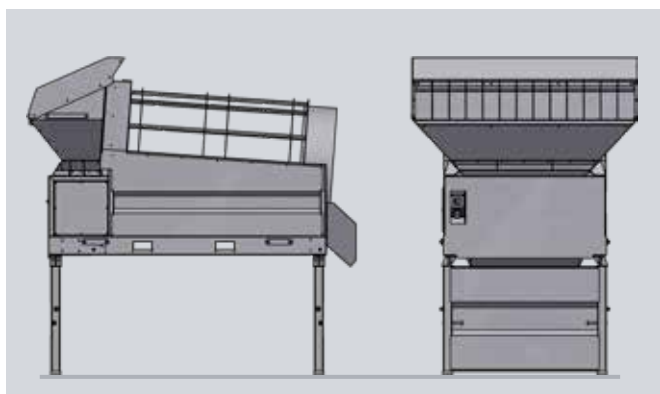

ROCKIT DRUM

SELBER SIEBEN!

ROCKIT DRUM

- > **Kompakte und staplermobile Trommelsiebmaschine für Einsteiger**
- > **Stufenlos regelbare Trommelgeschwindigkeit**
- > **Stundenleistungen bis 30 Tonnen sind möglich**

Trommelbürste

Die Trommelbürste reinigt konstant die Außenseite der Siebtrommel und verhindert das Verstopfen der Siebmatten. Die Siebmatten sind leicht und schnell auswechselbar.

Trommel

Durch die stufenlos regelbare Trommelgeschwindigkeit lässt sich die Siebleistung exakt auf Art und Beschaffenheit des Ausgangsmaterials anpassen. Stundenleistungen bis 30 Tonnen sind möglich.

Aufgabetrichter

Beschickt wird die Anlage über einen seitlichen Vibrationsaufgeber mit Grobabscheidung, der sich für Radlader mit Schaufelbreiten von bis zu 1,90m eignet.

Technische Daten	ROCKIT DRUM
Antrieb	elektrisch 400V/1,1 kW (16A)
Gewicht	1.100 kg
Siebfläche	ca. 6,0 m ²
Abmessungen	ca. 3000 x 2080 x 2900 mm (LxBxH)
Aufgabetrichter	2,05 m Breite, ideal für Schaufeln bis 1,90 m Breite
Standardausrüstung	Wechselbare Drahtsiebe, 20x20mm (oder nach Wunsch)