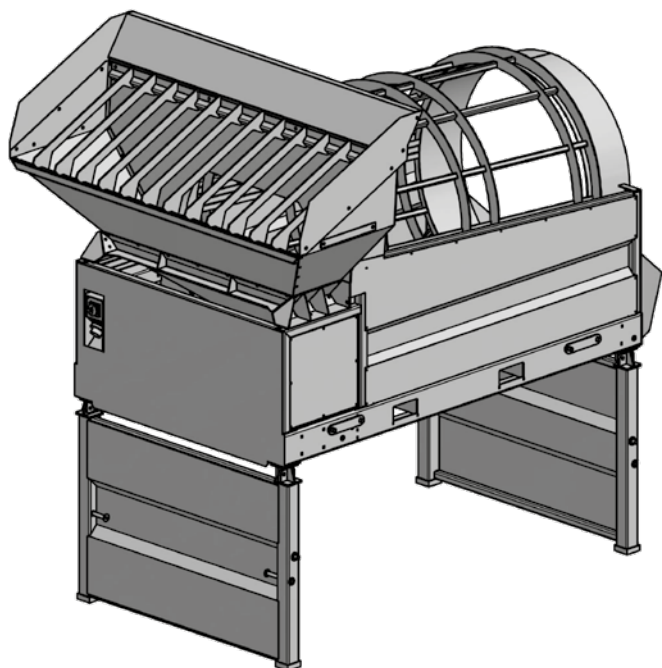

ROCKIT DRUM

SELBER SIEBEN!

ROCKIT DRUM

- > **Kompakte und staplermobile Trommelsiebmaschine für Einsteiger**
- > **Stufenlos regelbare Trommelgeschwindigkeit**
- > **Stundenleistungen bis 30 Tonnen sind möglich**

Trommelbürste

Die Trommelbürste reinigt konstant die Außenseite der Siebtrommel und verhindert das Verstopfen der Siebmatten. Die Siebmatten sind leicht und schnell auswechselbar.

Trommel

Durch die stufenlos regelbare Trommelgeschwindigkeit lässt sich die Siebleistung exakt auf Art und Beschaffenheit des Ausgangsmaterials anpassen. Stundenleistungen bis 30 Tonnen sind möglich.

Aufgabetrichter

Beschickt wird die Anlage über einen seitlichen Vibrationsaufgeber mit Grobabscheidung, der sich für Radlader mit Schaufelbreiten von bis zu 1,90m eignet.

Technische Daten	ROCKIT DRUM
Antrieb	elektrisch 400V/1,1 kW (16A)
Gewicht	1.100 kg
Siebfläche	ca. 6,0 m ²
Abmessungen	ca. 3000 x 2080 x 2900 mm (LxBxH)
Aufgabetrichter	2,05 m Breite, ideal für Schaufeln bis 1,90 m Breite
Standardausrüstung	Wechselbare Drahtsiebe, 20x20mm (oder nach Wunsch)

Inklusive Grobabscheider und Vibrationsfunktion gegen Stockungen bei der Aufgabe.